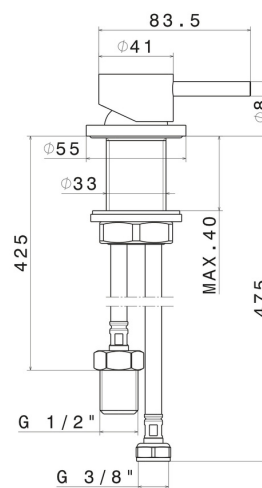

X-STEEL 316

69624X.59.097

Commande mitigeur sur plan pour bec lavabo individuel -
finition PVD Brushed Gold

PVD Brushed Gold

CARACTÉRISTIQUES

Matériau	Acier inox
Installation	À poser
Type de commande	Monocommande
Mitigeur d'eau	Mécanique

DESSIN TECHNIQUE

X-STEEL 316

69624X.59.097

Commande mitigeur sur plan pour bec lavabo individuel - finition PVD Brushed Gold

FINITIONS DISPONIBLES

59.097

PVD Brushed Gold

50.050