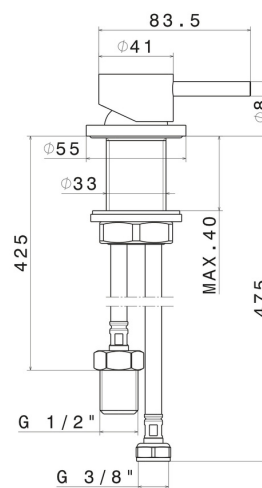

X-STEEL 316

69624X.59.098

Commande mitigeur sur plan pour bec lavabo individuel -
finition PVD Brushed Pale Gold

PVD Brushed Pale Gold

CARACTÉRISTIQUES

| | |
|------------------|---------------------|
| Matériau | Acier inox |
| Installation | À poser |
| Type de commande | Monocommande |
| Mitigeur d'eau | Mécanique |

DESSIN TECHNIQUE

X-STEEL 316

69624X.59.098

Commande mitigeur sur plan pour bec lavabo individuel - finition PVD Brushed Pale Gold

FINITIONS DISPONIBLES

59.098

PVD Brushed Pale Gold

50.050