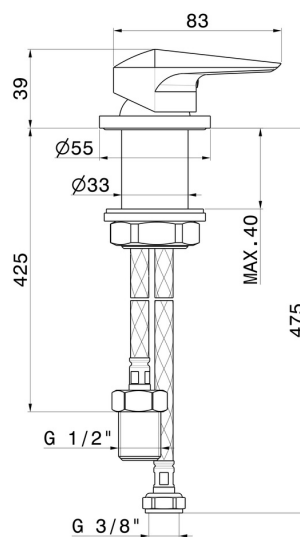

DELTA ZERO

72205.01.014

Commande mitigeur sur plan pour bec lavabo individuel -
 finition Matt White

CARACTÉRISTIQUES

Matériau	Laiton
Installation	À poser
Type de commande	Monocommande
Mitigeur d'eau	Mécanique

DESSIN TECHNIQUE

DELTA ZERO

72205.01.014

Commande mitigeur sur plan pour bec lavabo individuel - finition Matt White

FINITIONS DISPONIBLES

01.014

Matt White

01.093