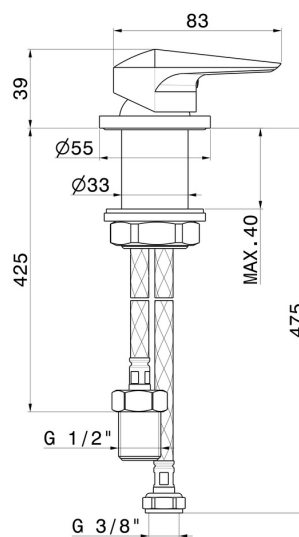

DELTA ZERO

72205.01.093

Commande mitigeur sur plan pour bec lavabo individuel -
finition Matt Black

CARACTÉRISTIQUES

Matériau	Laiton
Installation	À poser
Type de commande	Monocommande
Mitigeur d'eau	Mécanique

DESSIN TECHNIQUE

DELTA ZERO

72205.01.093

Commande mitigeur sur plan pour bec lavabo individuel - finition Matt Black

FINITIONS DISPONIBLES

01.093

Matt Black

01.014