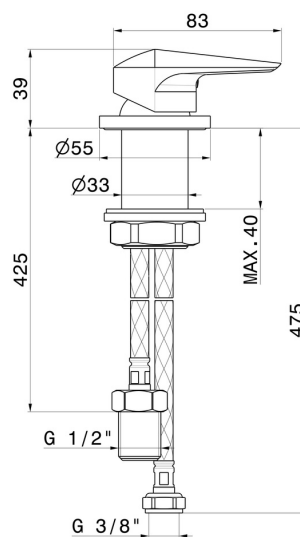

# DELTA ZERO

**72205.21.018**

Commande mitigeur sur plan pour bec lavabo individuel -  
 finition Chrome

Chrome

## CARACTÉRISTIQUES

Matériau	<b>Laiton</b>
Installation	<b>À poser</b>
Type de commande	<b>Monocommande</b>
Mitigeur d'eau	<b>Mécanique</b>

## DESSIN TECHNIQUE

**DELTA ZERO**

**72205.21.018**

Commande mitigeur sur plan pour bec lavabo individuel - finition Chrome

**FINITIONS DISPONIBLES**

---

**21.018**

Chrome