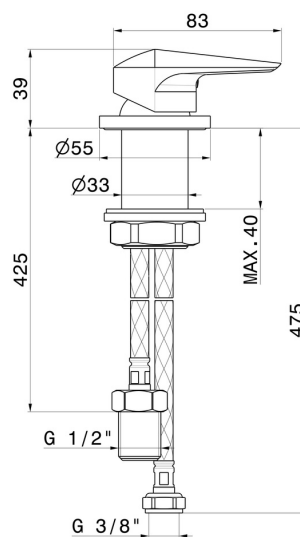

DELTA ZERO

72205.58.061

Commande mitigeur sur plan pour bec lavabo individuel -
finition PVD Copper Bronze

PVD Copper Bronze

CARACTÉRISTIQUES

Matériau	Laiton
Installation	À poser
Type de commande	Monocommande
Mitigeur d'eau	Mécanique

DESSIN TECHNIQUE

DELTA ZERO

72205.58.061

Commande mitigeur sur plan pour bec lavabo individuel - finition PVD Copper Bronze

FINITIONS DISPONIBLES

58.061

PVD Copper Bronze

01.014