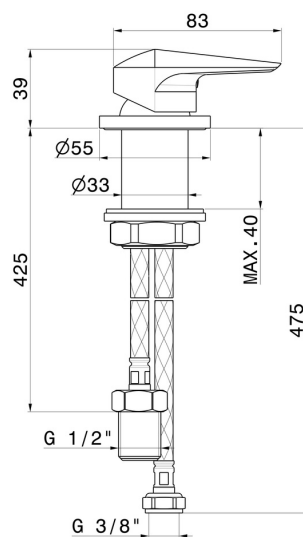

DELTA ZERO

72205.58.063

Commande mitigeur sur plan pour bec lavabo individuel -
finition PVD Gun Metal

PVD Gun Metal

CARACTÉRISTIQUES

Matériau	Laiton
Installation	À poser
Type de commande	Monocommande
Mitigeur d'eau	Mécanique

DESSIN TECHNIQUE

DELTA ZERO

72205.58.063

Commande mitigeur sur plan pour bec lavabo individuel - finition PVD Gun Metal

FINITIONS DISPONIBLES

58.063

PVD Gun Metal

01.014