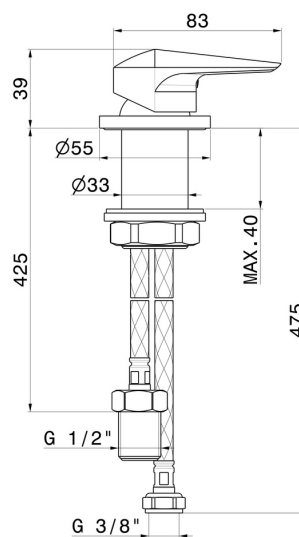

DELTA ZERO

72205.59.064

Commande mitigeur sur plan pour bec lavabo individuel -
finition PVD Brushed Gun Metal

PVD Brushed Gun Metal

CARACTÉRISTIQUES

Matériau	Laiton
Installation	À poser
Type de commande	Monocommande
Mitigeur d'eau	Mécanique

DESSIN TECHNIQUE

DELTA ZERO

72205.59.064

Commande mitigeur sur plan pour bec lavabo individuel - finition PVD Brushed Gun Metal

FINITIONS DISPONIBLES

59.064

PVD Brushed Gun Metal

01.014