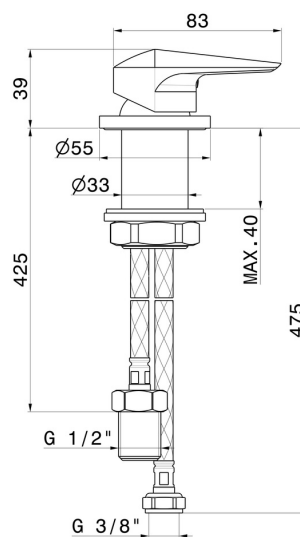

# DELTA ZERO

**72205.59.067**

Commande mitigeur sur plan pour bec lavabo individuel -  
finition PVD Brushed Copper Bronze

PVD Brushed Copper Bronze

## CARACTÉRISTIQUES

Matériau	<b>Laiton</b>
Installation	<b>À poser</b>
Type de commande	<b>Monocommande</b>
Mitigeur d'eau	<b>Mécanique</b>

## DESSIN TECHNIQUE

## **DELTA ZERO**

**72205.59.067**

Commande mitigeur sur plan pour bec lavabo individuel - finition PVD Brushed Copper Bronze