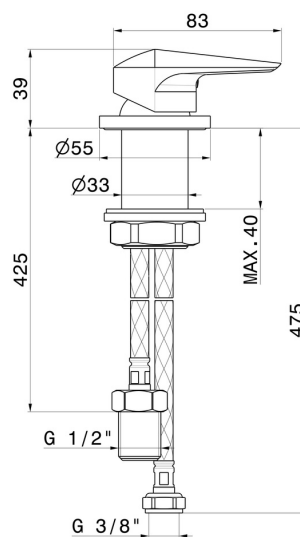

DELTA ZERO

72205.59.097

Commande mitigeur sur plan pour bec lavabo individuel -
finition PVD Brushed Gold

PVD Brushed Gold

CARACTÉRISTIQUES

Matériau	Laiton
Installation	À poser
Type de commande	Monocommande
Mitigeur d'eau	Mécanique

DESSIN TECHNIQUE

DELTA ZERO

72205.59.097

Commande mitigeur sur plan pour bec lavabo individuel - finition PVD Brushed Gold

FINITIONS DISPONIBLES

59.097

PVD Brushed Gold

01.014