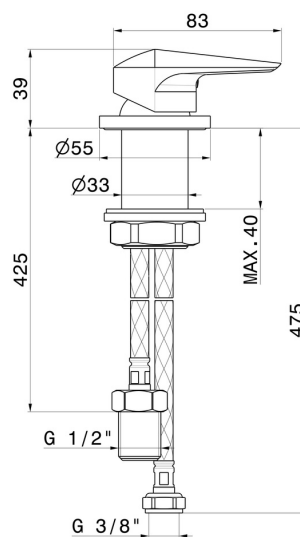

DELTA ZERO

72205.61.020

Commande mitigeur sur plan pour bec lavabo individuel -
finition PVD Glossy Gold

PVD Glossy Gold

CARACTÉRISTIQUES

Matériau	Laiton
Installation	À poser
Type de commande	Monocommande
Mitigeur d'eau	Mécanique

DESSIN TECHNIQUE

DELTA ZERO

72205.61.020

Commande mitigeur sur plan pour bec lavabo individuel - finition PVD Glossy Gold

FINITIONS DISPONIBLES

61.020

PVD Glossy Gold

01.014