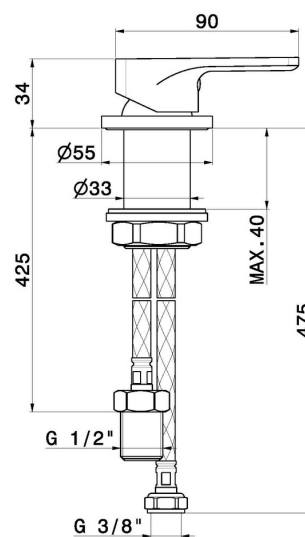

B-EASY

72605.01.014

Commande mitigeur sur plan pour bec lavabo individuel -
 finition Matt White

Matt White

CARACTÉRISTIQUES

Matériau	Laiton
Installation	À poser
Type de perçage	Monotrou
Type de commande	Monocommande
Mitigeur d'eau	Mécanique

DESSIN TECHNIQUE

B-EASY

72605.01.014

Commande mitigeur sur plan pour bec lavabo individuel - finition Matt White

FINITIONS DISPONIBLES

01.014

Matt White

01.093