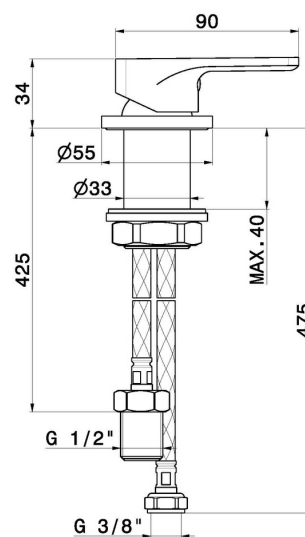

B-EASY

72605.01.093

Commande mitigeur sur plan pour bec lavabo individuel -
 finition Matt Black

CARACTÉRISTIQUES

Matériau	Laiton
Installation	À poser
Type de perçage	Monotrou
Type de commande	Monocommande
Mitigeur d'eau	Mécanique

DESSIN TECHNIQUE

B-EASY

72605.01.093

Commande mitigeur sur plan pour bec lavabo individuel - finition Matt Black

FINITIONS DISPONIBLES

01.093

Matt Black

01.014