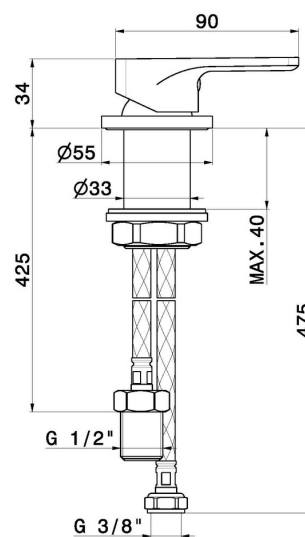

# B-EASY

**72605.21.018**

Commande mitigeur sur plan pour bec lavabo individuel -  
 finition Chrome

Chrome

## CARACTÉRISTIQUES

Matériau	<b>Laiton</b>
Installation	<b>À poser</b>
Type de perçage	<b>Monotrou</b>
Type de commande	<b>Monocommande</b>
Mitigeur d'eau	<b>Mécanique</b>

## DESSIN TECHNIQUE

**B-EASY**

**72605.21.018**

Commande mitigeur sur plan pour bec lavabo individuel - finition Chrome

**FINITIONS DISPONIBLES**

---

**21.018**

Chrome