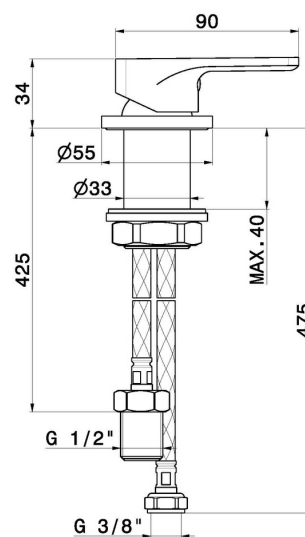

B-EASY

72605.M0.071

Commande mitigeur sur plan pour bec lavabo individuel -
 finition Gold Satin

CARACTÉRISTIQUES

Matériau	Laiton
Installation	À poser
Type de perçage	Monotrou
Type de commande	Monocommande
Mitigeur d'eau	Mécanique

DESSIN TECHNIQUE

B-EASY

72605.M0.071

Commande mitigeur sur plan pour bec lavabo individuel - finition Gold Satin

FINITIONS DISPONIBLES

 **M0.071**
Gold Satin

 **01.014**
finition Matt White

 **01.093**
finition Matt Black