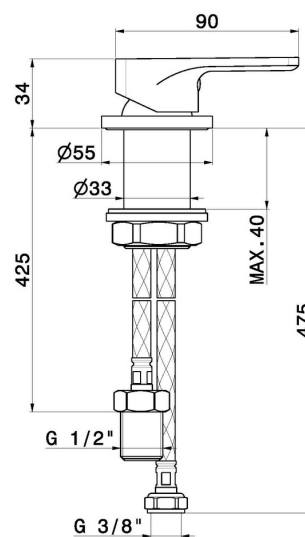

B-EASY

72605.M0.072

Commande mitigeur sur plan pour bec lavabo individuel -
 finition Copper Satin

Copper Satin

CARACTÉRISTIQUES

Matériau	Laiton
Installation	À poser
Type de perçage	Monotrou
Type de commande	Monocommande
Mitigeur d'eau	Mécanique

DESSIN TECHNIQUE

B-EASY

72605.M0.072

Commande mitigeur sur plan pour bec lavabo individuel - finition Copper Satin

FINITIONS DISPONIBLES

 **M0.072**
Copper Satin

 **01.014**
finition Matt White

 **01.093**
finition Matt Black