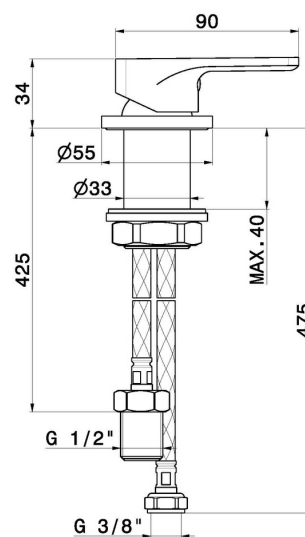

# B-EASY

**72605.M0.075**

Commande mitigeur sur plan pour bec lavabo individuel -  
 finition Copper Glossy

## CARACTÉRISTIQUES

Matériau	<b>Laiton</b>
Installation	<b>À poser</b>
Type de perçage	<b>Monotrou</b>
Type de commande	<b>Monocommande</b>
Mitigeur d'eau	<b>Mécanique</b>

## DESSIN TECHNIQUE

**B-EASY**

**72605.M0.075**

Commande mitigeur sur plan pour bec lavabo individuel - finition Copper Glossy

**FINITIONS DISPONIBLES**

---

 **M0.075**  
Copper Glossy

 **01.014**  
finition Matt White