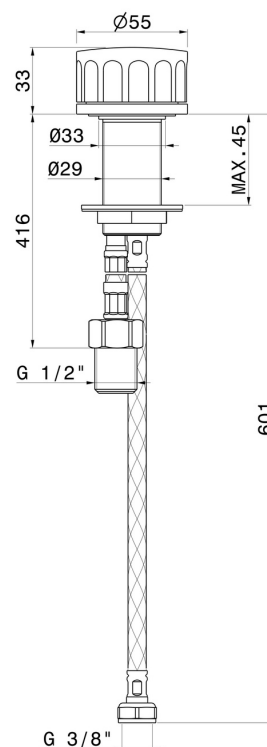

# IONIKA

**72805.01.014**

Commande mitigeur sur plan pour bec lavabo individuel -  
finition Matt White

## CARACTÉRISTIQUES

Matériau	<b>Laiton</b>
Technologie	<b>Energy Saving</b>
Installation	<b>À poser</b>
Type de perçage	<b>Monotrou</b>
Type de commande	<b>Monocommande</b>

## DESSIN TECHNIQUE

**IONIKA**

**72805.01.014**

Commande mitigeur sur plan pour bec lavabo individuel - finition Matt White

**FINITIONS DISPONIBLES**

---

**01.014**

Matt White