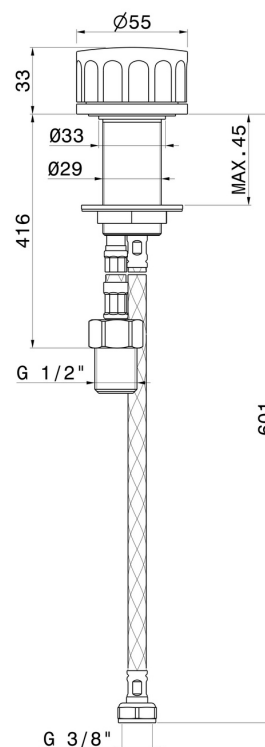

IONIKA

72805.01.093

Commande mitigeur sur plan pour bec lavabo individuel -
 finition Matt Black

CARACTÉRISTIQUES

Matériau	Laiton
Technologie	Energy Saving
Installation	À poser
Type de perçage	Monotrou
Type de commande	Monocommande

DESSIN TECHNIQUE

IONIKA

72805.01.093

Commande mitigeur sur plan pour bec lavabo individuel - finition Matt Black

FINITIONS DISPONIBLES

01.093

Matt Black

01.014