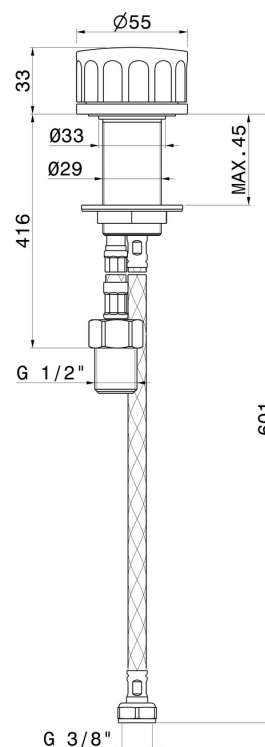

# IONIKA

**72805.21.018**

Commande mitigeur sur plan pour bec lavabo individuel -  
 finition Chrome

Chrome

## CARACTÉRISTIQUES

Matériau	<b>Laiton</b>
Technologie	<b>Energy Saving</b>
Installation	<b>À poser</b>
Type de perçage	<b>Monotrou</b>
Type de commande	<b>Monocommande</b>

## DESSIN TECHNIQUE

**IONIKA**

**72805.21.018**

Commande mitigeur sur plan pour bec lavabo individuel - finition Chrome

**FINITIONS DISPONIBLES**

---

**21.018**

Chrome