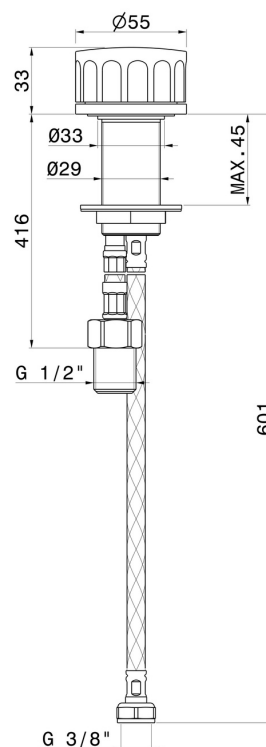

# IONIKA

**72805.59.064**

Commande mitigeur sur plan pour bec lavabo individuel -  
finition PVD Brushed Gun Metal

PVD Brushed Gun Metal

## CARACTÉRISTIQUES

Matériau	<b>Laiton</b>
Technologie	<b>Energy Saving</b>
Installation	<b>À poser</b>
Type de perçage	<b>Monotrou</b>
Type de commande	<b>Monocommande</b>

## DESSIN TECHNIQUE

**IONIKA**

**72805.59.064**

Commande mitigeur sur plan pour bec lavabo individuel - finition PVD Brushed Gun Metal

**FINITIONS DISPONIBLES**

---

**59.064**

PVD Brushed Gun Metal