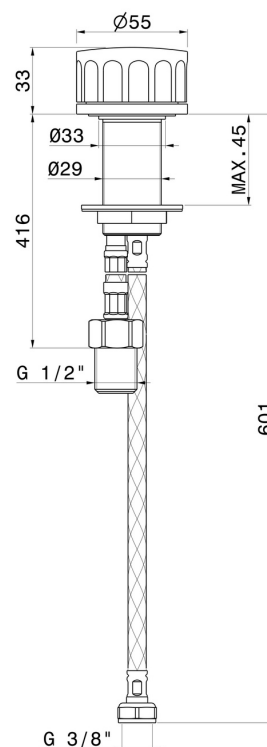

# IONIKA

**72805.59.067**

Commande mitigeur sur plan pour bec lavabo individuel -  
finition PVD Brushed Copper Bronze

PVD Brushed Copper Bronze

## CARACTÉRISTIQUES

Matériau	<b>Laiton</b>
Technologie	<b>Energy Saving</b>
Installation	<b>À poser</b>
Type de perçage	<b>Monotrou</b>
Type de commande	<b>Monocommande</b>

## DESSIN TECHNIQUE

**IONIKA**

**72805.59.067**

Commande mitigeur sur plan pour bec lavabo individuel - finition PVD Brushed Copper Bronze

**FINITIONS DISPONIBLES**

---

**59.067**

PVD Brushed Copper Bronze

**59.066**

finition PVD Brushed steel

**59.098**

finition PVD Brushed Pale Gold

**61.020**

finition PVD Glossy Gold