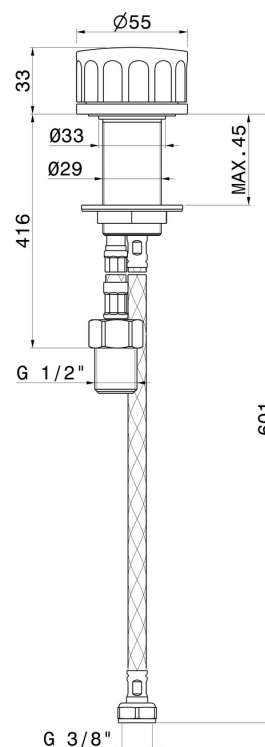

IONIKA

72805.59.098

Commande mitigeur sur plan pour bec lavabo individuel -
finition PVD Brushed Pale Gold

PVD Brushed Pale Gold

CARACTÉRISTIQUES

Matériau	Laiton
Technologie	Energy Saving
Installation	À poser
Type de perçage	Monotrou
Type de commande	Monocommande

DESSIN TECHNIQUE

IONIKA

72805.59.098

Commande mitigeur sur plan pour bec lavabo individuel - finition PVD Brushed Pale Gold

FINITIONS DISPONIBLES

59.098

PVD Brushed Pale Gold

01.014