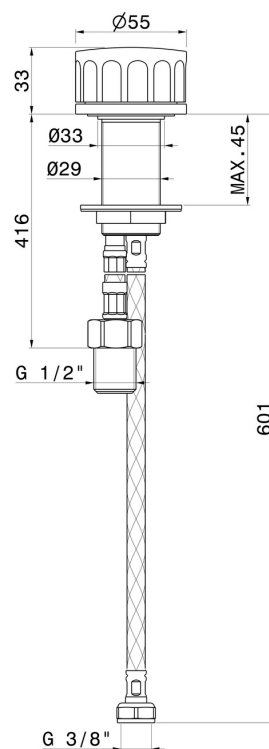

# IONIKA

**72805.61.020**

Commande mitigeur sur plan pour bec lavabo individuel -  
finition PVD Glossy Gold

PVD Glossy Gold

## CARACTÉRISTIQUES

Matériau	<b>Laiton</b>
Technologie	<b>Energy Saving</b>
Installation	<b>À poser</b>
Type de perçage	<b>Monotrou</b>
Type de commande	<b>Monocommande</b>

## DESSIN TECHNIQUE

**IONIKA**

**72805.61.020**

Commande mitigeur sur plan pour bec lavabo individuel - finition PVD Glossy Gold

**FINITIONS DISPONIBLES**

---

**61.020**

PVD Glossy Gold

**59.066**

finition PVD Brushed steel

**59.067**

finition PVD Brushed Copper Bronze

**59.098**

finition PVD Brushed Pale Gold