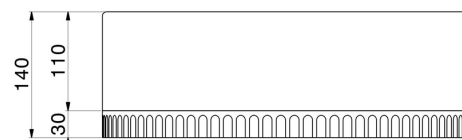

IONIKA SUPREME

72905.01.014

Commande mitigeur sur plan pour bec lavabo individuel -
 finition Matt White

CARACTÉRISTIQUES

Matériau	Laiton/Marbre
Technologie	Energy Saving
Installation	À poser
Type de perçage	Monotrou
Type de commande	Monocommande
Mitigeur d'eau	Mécanique

DESSIN TECHNIQUE

IONIKA SUPREME

72905.01.014

Commande mitigeur sur plan pour bec lavabo individuel - finition Matt White

FINITIONS DISPONIBLES

01.014

Matt White

01.093