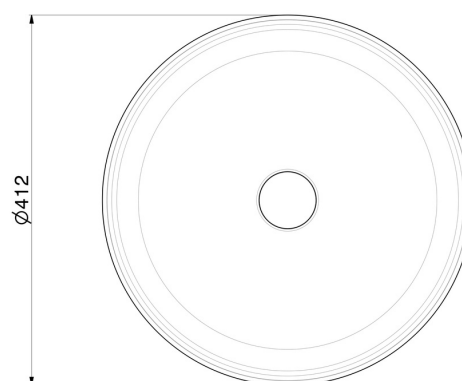

IONIKA SUPREME

72905.01.014

Commande mitigeur sur plan pour bec lavabo individuel -
 finition Matt White

CARACTÉRISTIQUES

Matériau	Laiton/Marbre
Technologie	Energy Saving
Installation	À poser
Type de perçage	Monotrou
Type de commande	Monocommande
Mitigeur d'eau	Mécanique

DESSIN TECHNIQUE

IONIKA SUPREME

72905.01.014

Commande mitigeur sur plan pour bec lavabo individuel - finition Matt White

FINITIONS DISPONIBLES

01.014

Matt White

01.093