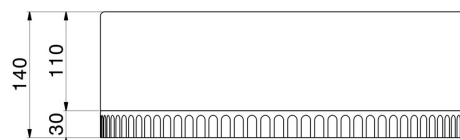

IONIKA SUPREME

72905.01.093

Commande mitigeur sur plan pour bec lavabo individuel -
 finition Matt Black

CARACTÉRISTIQUES

Matériau	Laiton/Marbre
Technologie	Energy Saving
Installation	À poser
Type de perçage	Monotrou
Type de commande	Monocommande
Mitigeur d'eau	Mécanique

DESSIN TECHNIQUE

IONIKA SUPREME

72905.01.093

Commande mitigeur sur plan pour bec lavabo individuel - finition Matt Black

FINITIONS DISPONIBLES

01.093

Matt Black

01.014