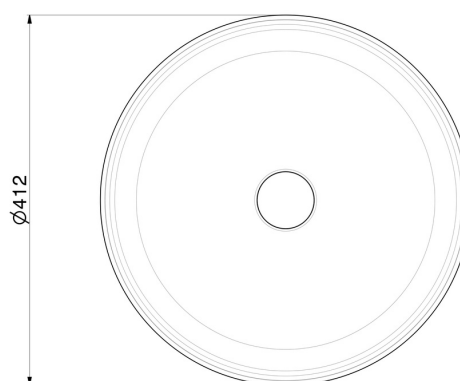

IONIKA SUPREME

72905.01.093

Commande mitigeur sur plan pour bec lavabo individuel -
 finition Matt Black

CARACTÉRISTIQUES

Matériau	Laiton/Marbre
Technologie	Energy Saving
Installation	À poser
Type de perçage	Monotrou
Type de commande	Monocommande
Mitigeur d'eau	Mécanique

DESSIN TECHNIQUE

IONIKA SUPREME

72905.01.093

Commande mitigeur sur plan pour bec lavabo individuel - finition Matt Black

FINITIONS DISPONIBLES

01.093

Matt Black

01.014