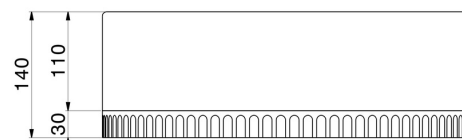

DESSIN TECHNIQUE