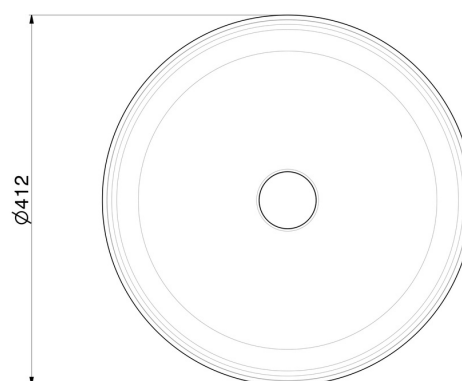

# IONIKA SUPREME

**72905.59.064**

Commande mitigeur sur plan pour bec lavabo individuel -  
 finition PVD Brushed Gun Metal

PVD Brushed Gun Metal

## DESSIN TECHNIQUE