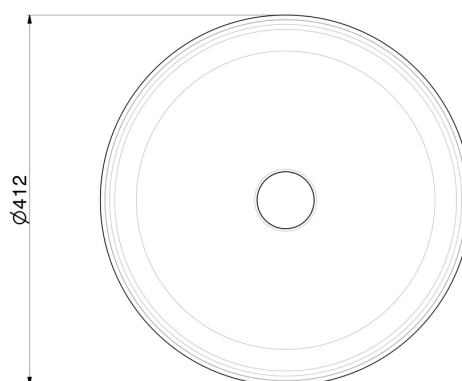

IONIKA SUPREME

72905.59.067

Commande mitigeur sur plan pour bec lavabo individuel -
finition PVD Brushed Copper Bronze

PVD Brushed Copper Bronze

CARACTÉRISTIQUES

Matériau	Laiton/Marbre
Technologie	Energy Saving
Installation	À poser
Type de perçage	Monotrou
Type de commande	Monocommande
Mitigeur d'eau	Mécanique

DESSIN TECHNIQUE

IONIKA SUPREME

72905.59.067

Commande mitigeur sur plan pour bec lavabo individuel - finition PVD Brushed Copper Bronze

FINITIONS DISPONIBLES

59.067

PVD Brushed Copper Bronze

01.014