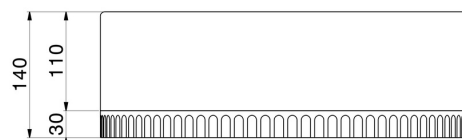

IONIKA SUPREME

72905.59.067

Commande mitigeur sur plan pour bec lavabo individuel -
finition PVD Brushed Copper Bronze

PVD Brushed Copper Bronze

CARACTÉRISTIQUES

Matériau	Laiton/Marbre
Technologie	Energy Saving
Installation	À poser
Type de perçage	Monotrou
Type de commande	Monocommande
Mitigeur d'eau	Mécanique

DESSIN TECHNIQUE

IONIKA SUPREME

72905.59.067

Commande mitigeur sur plan pour bec lavabo individuel - finition PVD Brushed Copper Bronze

FINITIONS DISPONIBLES

59.067

PVD Brushed Copper Bronze

01.014