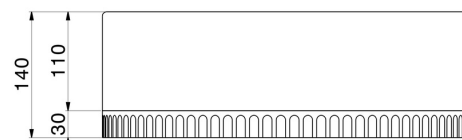

IONIKA SUPREME

72905.59.098

Commande mitigeur sur plan pour bec lavabo individuel -
finition PVD Brushed Pale Gold

ENERGY
SAVING

PVD Brushed Pale Gold

CARACTÉRISTIQUES

Matériau	Laiton/Marbre
Technologie	Energy Saving
Installation	À poser
Type de perçage	Monotrou
Type de commande	Monocommande
Mitigeur d'eau	Mécanique

DESSIN TECHNIQUE

IONIKA SUPREME

72905.59.098

Commande mitigeur sur plan pour bec lavabo individuel - finition PVD Brushed Pale Gold

FINITIONS DISPONIBLES

59.098

PVD Brushed Pale Gold

01.014