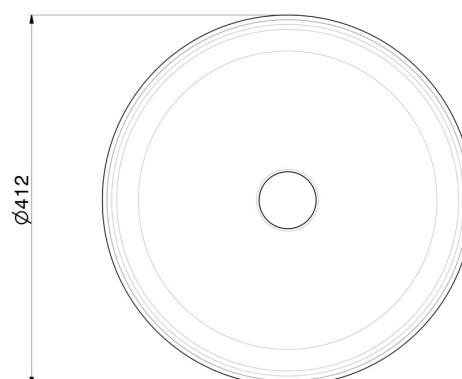

IONIKA SUPREME

72905.59.098

Commande mitigeur sur plan pour bec lavabo individuel -
finition PVD Brushed Pale Gold

ENERGY
SAVING

PVD Brushed Pale Gold

CARACTÉRISTIQUES

Matériau	Laiton/Marbre
Technologie	Energy Saving
Installation	À poser
Type de perçage	Monotrou
Type de commande	Monocommande
Mitigeur d'eau	Mécanique

DESSIN TECHNIQUE

IONIKA SUPREME

72905.59.098

Commande mitigeur sur plan pour bec lavabo individuel - finition PVD Brushed Pale Gold

FINITIONS DISPONIBLES

59.098

PVD Brushed Pale Gold

01.014