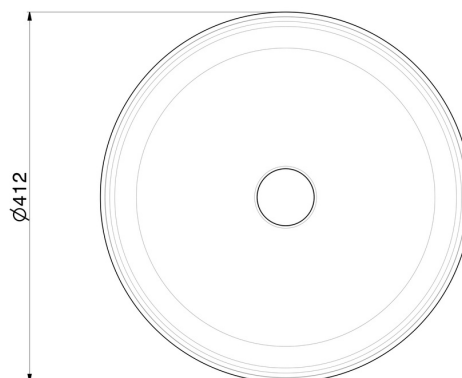

# IONIKA SUPREME

**72905.61.020**

Commande mitigeur sur plan pour bec lavabo individuel -  
finition PVD Glossy Gold

PVD Glossy Gold

## DESSIN TECHNIQUE

**IONIKA SUPREME**

**72905.61.020**

Commande mitigeur sur plan pour bec lavabo individuel - finition PVD Glossy Gold

**FINITIONS DISPONIBLES**

---

**61.020**

PVD Glossy Gold