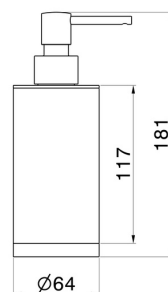

ACCESSOIRES X-STEEL

73259X.59.098

Distributeur de savon - finition PVD Brushed Pale Gold

PVD Brushed Pale Gold

CARACTÉRISTIQUES

Installation

À poser

DESSIN TECHNIQUE