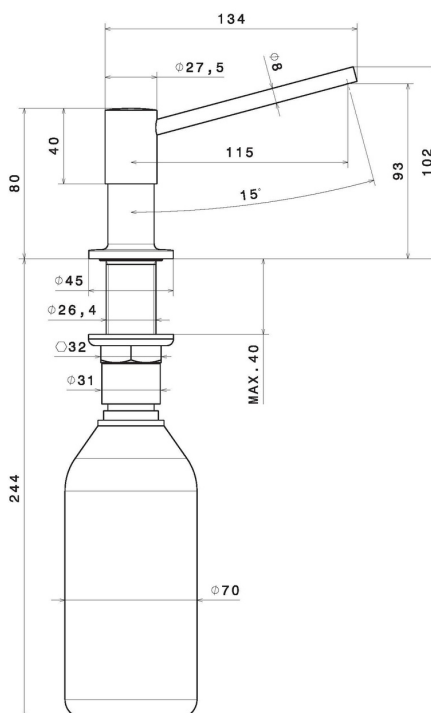

2418x.50.050

Distributeur de savon - finition Stainless Steel

Stainless Steel

CARACTÉRISTIQUES

Matériau

Acier inox

DESSIN TECHNIQUE

2418x.50.050

Distributeur de savon - finition Stainless Steel

FINITIONS DISPONIBLES

50.050

Stainless Steel