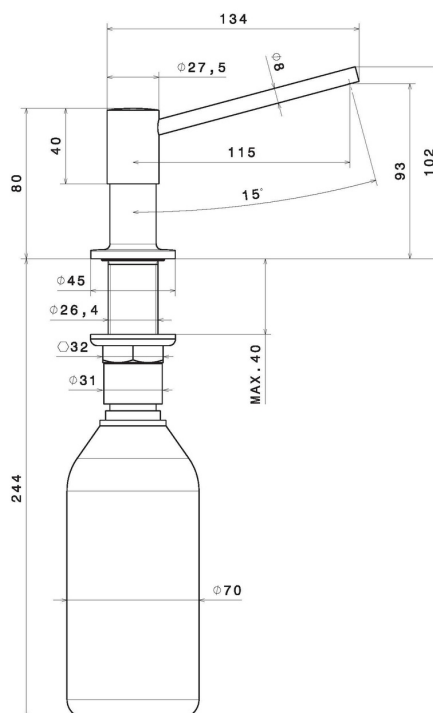

## 2418.31.028

Distributeur de savon - finition Brushed Nickel

### CARACTÉRISTIQUES

---

Matériau

Laiton

### DESSIN TECHNIQUE

---

**2418.31.028**

Distributeur de savon - finition Brushed Nickel