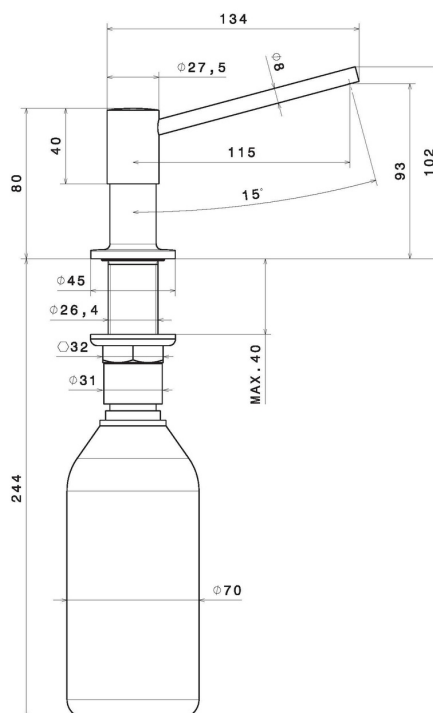

## 2418.M0.077

Distributeur de savon - finition Carbon Satin

### DESSIN TECHNIQUE

**2418.M0.077**

Distributeur de savon - finition Carbon Satin