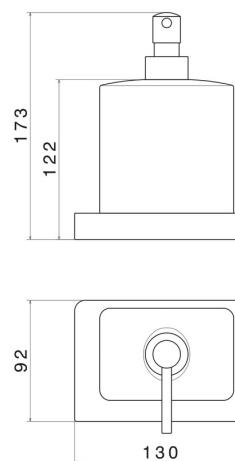

ACCESSOIRES CARRÉS

62960.01.014

Distributeur de savon. Céramique blanche - finition Matt White

CARACTÉRISTIQUES

Matériau

Céramique

Installation

À poser

DESSIN TECHNIQUE

ACCESSOIRES CARRÉS

62960.01.014

Distributeur de savon. Céramique blanche - finition Matt White

FINITIONS DISPONIBLES

01.014

Matt White

01.093