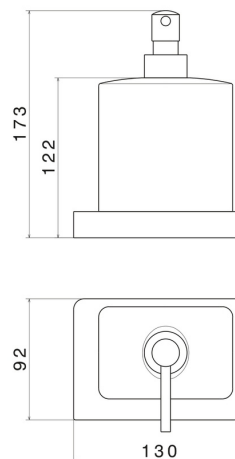

ACCESSOIRES CARRÉS

62960.01.093

Distributeur de savon. Céramique blanche - finition Matt Black

CARACTÉRISTIQUES

Matériau

Céramique

Installation

À poser

DESSIN TECHNIQUE

ACCESSOIRES CARRÉS

62960.01.093

Distributeur de savon. Céramique blanche - finition Matt Black

FINITIONS DISPONIBLES

01.093

Matt Black

01.014