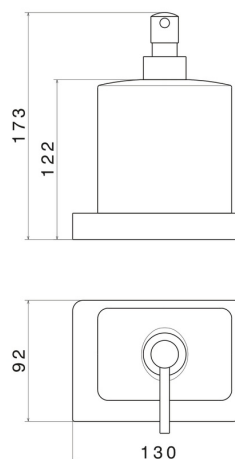

ACCESSOIRES CARRÉS

62960.58.061

Distributeur de savon. Céramique blanche - finition PVD
Copper Bronze

PVD Copper Bronze

CARACTÉRISTIQUES

Matériau

Céramique

Installation

À poser

DESSIN TECHNIQUE

ACCESSOIRES CARRÉS

62960.58.061

Distributeur de savon. Céramique blanche - finition PVD Copper Bronze

FINITIONS DISPONIBLES

58.061

PVD Copper Bronze