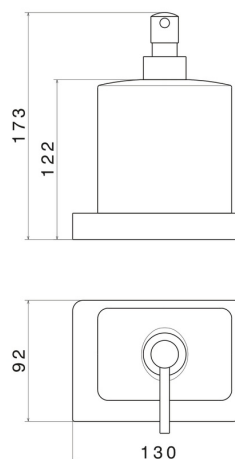

# ACCESSOIRES CARRÉS

62960.59.064

Distributeur de savon. Céramique blanche - finition PVD  
Brushed Gun Metal

PVD Brushed Gun Metal

## CARACTÉRISTIQUES

Matériau

**Céramique**

Installation

**À poser**

## DESSIN TECHNIQUE