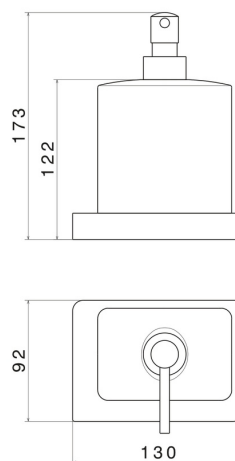

ACCESSOIRES CARRÉS

62960.59.067

Distributeur de savon. Céramique blanche - finition PVD
Brushed Copper Bronze

PVD Brushed Copper Bronze

CARACTÉRISTIQUES

Matériau

Céramique

Installation

À poser

DESSIN TECHNIQUE

ACCESSOIRES CARRÉS

62960.59.067

Distributeur de savon. Céramique blanche - finition PVD Brushed Copper Bronze

FINITIONS DISPONIBLES

59.067

PVD Brushed Copper Bronze