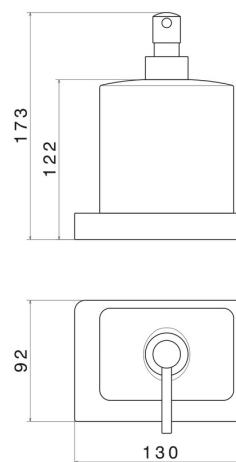

ACCESSOIRES CARRÉS

62960.M0.071

Distributeur de savon. Céramique blanche - finition Gold Satin

CARACTÉRISTIQUES

Matériau

Céramique

Installation

À poser

DESSIN TECHNIQUE

ACCESSOIRES CARRÉS

62960.M0.071

Distributeur de savon. Céramique blanche - finition Gold Satin

FINITIONS DISPONIBLES

M0.071

Gold Satin

01.014