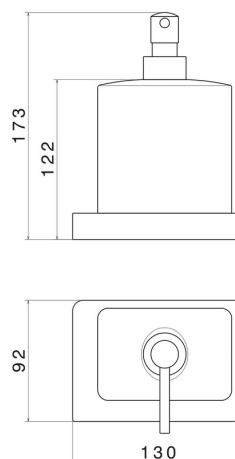

ACCESSOIRES CARRÉS

62960.M0.072

Distributeur de savon. Céramique blanche - finition Copper Satin

Copper Satin

CARACTÉRISTIQUES

Matériau

Céramique

Installation

À poser

DESSIN TECHNIQUE

ACCESSOIRES CARRÉS

62960.M0.072

Distributeur de savon. Céramique blanche - finition Copper Satin

FINITIONS DISPONIBLES

M0.072

Copper Satin