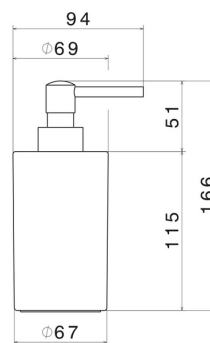

DESSIN TECHNIQUE

ACCESSOIRES RONDS

67260.01.014

Distributeur de savon. Céramique blanche - finition Matt White

FINITIONS DISPONIBLES

01.014

Matt White

01.093