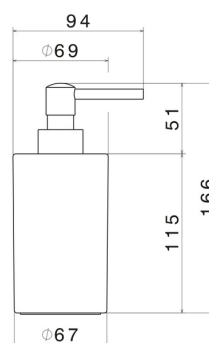

À poser

DESSIN TECHNIQUE

ACCESSOIRES RONDS

67260.01.093

Distributeur de savon. Céramique blanche - finition Matt Black

FINITIONS DISPONIBLES

01.093

Matt Black