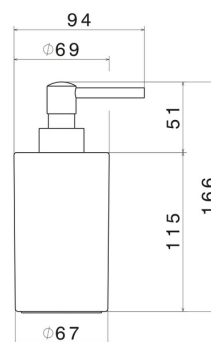

ACCESSOIRES RONDS

67260.M0.071

Distributeur de savon. Céramique blanche - finition Gold Satin

CARACTÉRISTIQUES

Matériau	Céramique
Installation	À poser

DESSIN TECHNIQUE

ACCESSOIRES RONDS

67260.M0.071