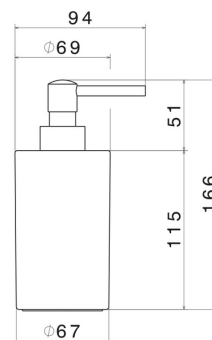

DESSIN TECHNIQUE