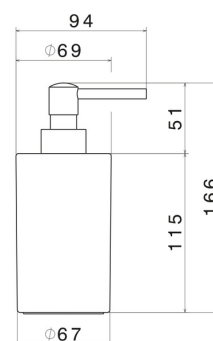

À poser

DESSIN TECHNIQUE

ACCESSOIRES RONDS

67260.M0.077

Distributeur de savon. Céramique blanche - finition Carbon Satin

FINITIONS DISPONIBLES

M0.077

Carbon Satin