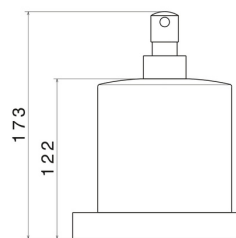

# ACCESSOIRES CARRÉS

**62961.01.014**

Distributeur de savon. Céramique noir - finition Matt White

Matt White

## DESSIN TECHNIQUE

---