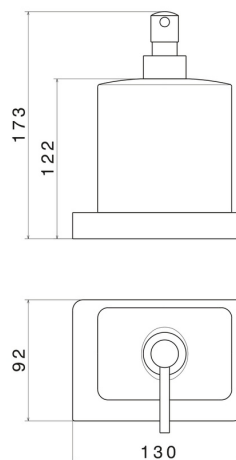

ACCESSOIRES CARRÉS

62961.21.018

Distributeur de savon. Céramique noir - finition Chrome

Chrome

CARACTÉRISTIQUES

Matériau

Céramique

Installation

À poser

DESSIN TECHNIQUE

ACCESSOIRES CARRÉS

62961.21.018

Distributeur de savon. Céramique noir - finition Chrome

FINITIONS DISPONIBLES

21.018

Chrome