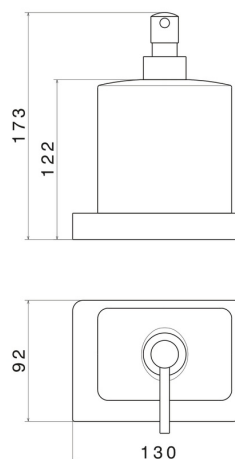

ACCESSOIRES CARRÉS

62961.58.061

Distributeur de savon. Céramique noir - finition PVD Copper Bronze

PVD Copper Bronze

CARACTÉRISTIQUES

Matériau

Céramique

Installation

À poser

DESSIN TECHNIQUE

ACCESSOIRES CARRÉS

62961.58.061

Distributeur de savon. Céramique noir - finition PVD Copper Bronze

FINITIONS DISPONIBLES

58.061

PVD Copper Bronze