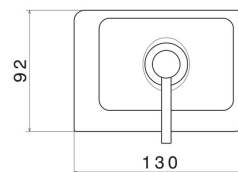

ACCESSOIRES CARRÉS

62961.58.063

Distributeur de savon. Céramique noir - finition PVD Gun Metal

PVD Gun Metal

CARACTÉRISTIQUES

Matériau

Céramique

Installation

À poser

DESSIN TECHNIQUE

ACCESSOIRES CARRÉS

62961.58.063

Distributeur de savon. Céramique noir - finition PVD Gun Metal

FINITIONS DISPONIBLES

58.063

PVD Gun Metal