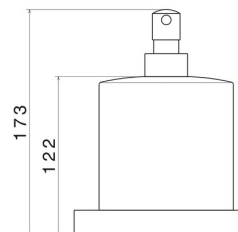

ACCESSOIRES CARRÉS

62961.58.063

Distributeur de savon. Céramique noir - finition PVD Gun Metal

PVD Gun Metal

CARACTÉRISTIQUES

Matériau

Céramique

Installation

À poser

DESSIN TECHNIQUE

ACCESSOIRES CARRÉS

62961.58.063

Distributeur de savon. Céramique noir - finition PVD Gun Metal

FINITIONS DISPONIBLES

58.063

PVD Gun Metal